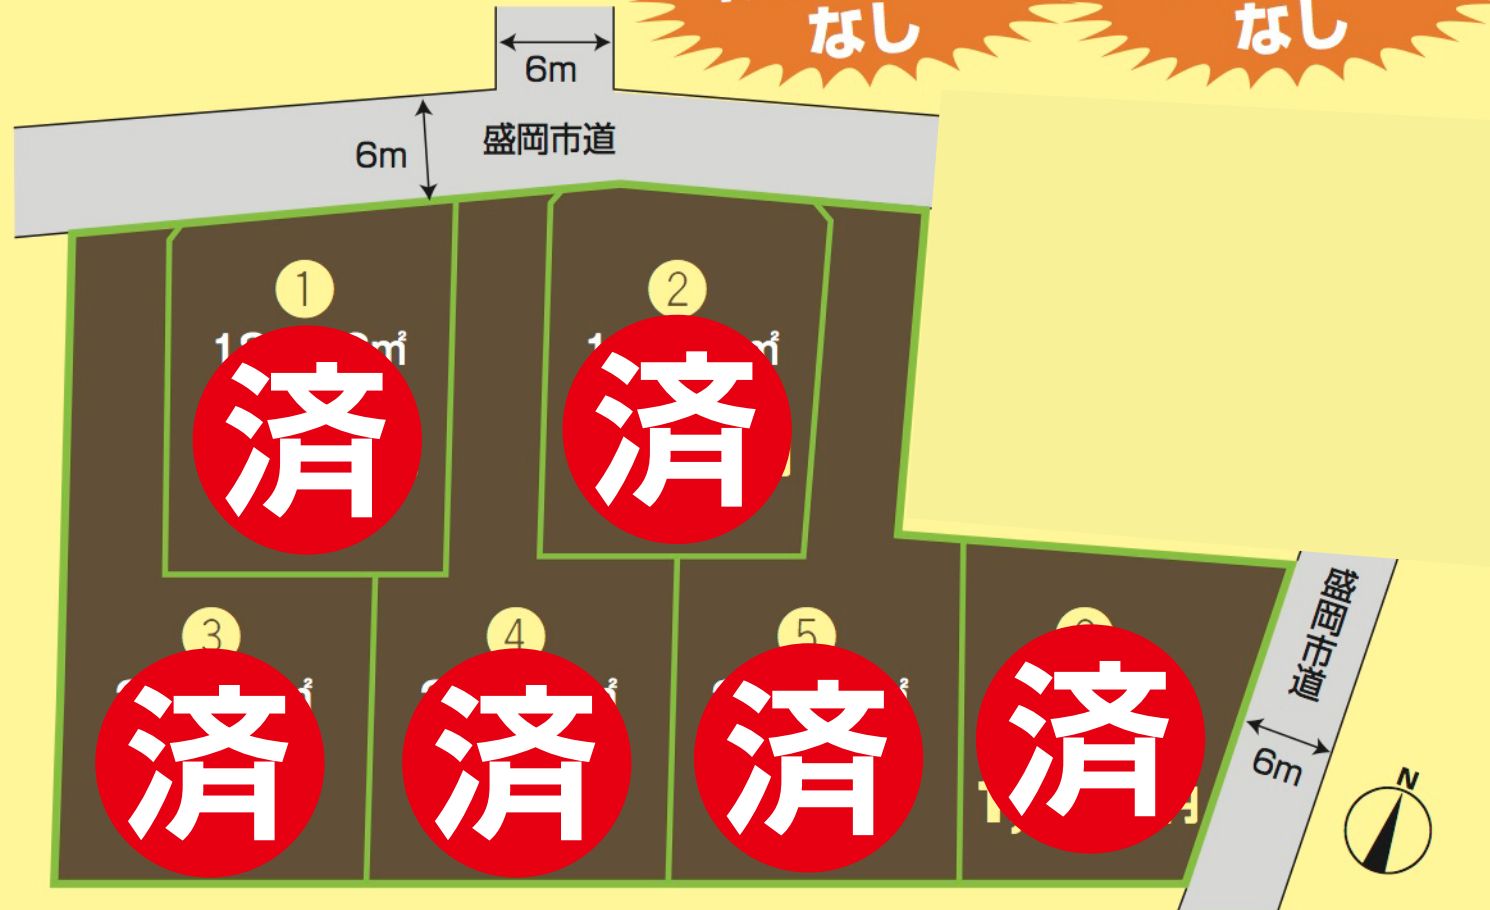

## 浅岸一丁目

### 周辺地域情報

- JR山田線 山岸駅..... 600m(徒歩 8分)
- 山岸小学校 ..... 450m(徒歩 6分)
- 下小路中学校 ..... 2,000m(徒歩25分)
- 岩手大学教育学部附属小学校... 1,100m(徒歩14分)
- 岩手大学教育学部附属中学校... 1,200m(徒歩15分)
- マルイチ浅岸店..... 450m(徒歩 6分)
- ベルフ山岸..... 550m(徒歩 7分)

### 【ガーデンテラス浅岸一丁目 分譲概要】

- 所在：盛岡市浅岸一丁目●交通：県交通浅岸バス停170m(徒歩3分)
- 総区画数：6区画●販売区画数：6区画
- 土地面積：172.97㎡~241.55㎡●地目：宅地●法令制限：市街化区域●用途地域：第一種低層住居専用地域●建ぺい率：60%
- 容積率：100%●電気：東北電力●水道：公営水道(盛岡市)●下水道：公共下水道(盛岡市)●文教：盛岡市立山岸小学校/盛岡市立下小路中学校●建築条件：無
- 売主：株式会社 岩手都市開発