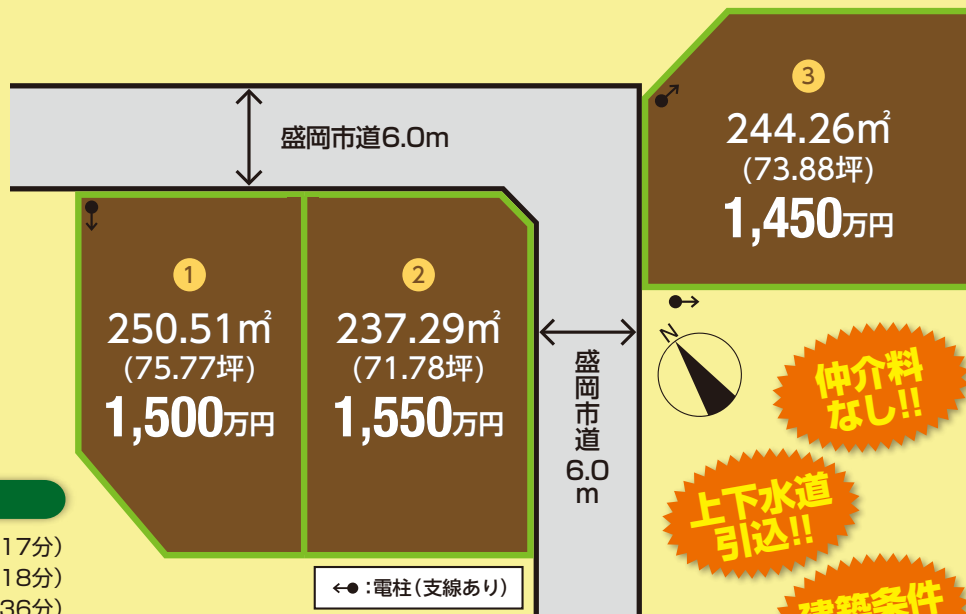

GARDEN TERRACE

ガーデン
テラス

浅岸橋場

盛岡市立山岸小学校まで1.5km!! 山岸駅まで1.4km!! 徒歩18分!!

浅岸橋場 宅地分譲 3区画!!

周辺地域情報

- JR山田線山岸駅..... 1,310mから1,330m (徒歩17分)
- 盛岡市立山岸小学校..... 1,420mから1,440m (徒歩18分)
- 盛岡市立下小路中学校..... 2,820mから2,840m (徒歩36分)
- マルイチ浅岸店..... 660mから680m (徒歩9分)
- いわて生協ベルフ山岸..... 1,500mから1,520m (徒歩19分)
- ジョイス本町店..... 2,930mから2,950m (徒歩37分)
- ローソン盛岡浅岸店..... 860mから880m (徒歩11分)
- セブンイレブン盛岡加賀野四丁目店... 1,690mから1,710m (徒歩22分)
- ファミリーマート盛岡加賀野二丁目店... 2,060mから2,080m (徒歩26分)

[ガーデンテラス浅岸橋場 概要]

- 所在:盛岡市浅岸字橋場 ●交通:岩手県交通 落合橋バス停 130m~160m 徒歩2分 ●総区画数:3区画 ●販売区画数:3区画 ●販売価格:1,450万円~1,550万円 ●土地面積:237.29㎡(71.78坪)~250.51㎡(75.77坪) ●地目:宅地 ●法令制限:市街化区域 ●用途地域:第一種低層住居専用地域 ●建ぺい率:40% ●容積率:80% ●水道:公営水道(盛岡市)引込済み ●下水道:公共下水道(盛岡市)引込済み ●現況:更地 ●文教:盛岡市立山岸小学校/盛岡市立下小路中学校 ●売主:株式会社岩手都市開発