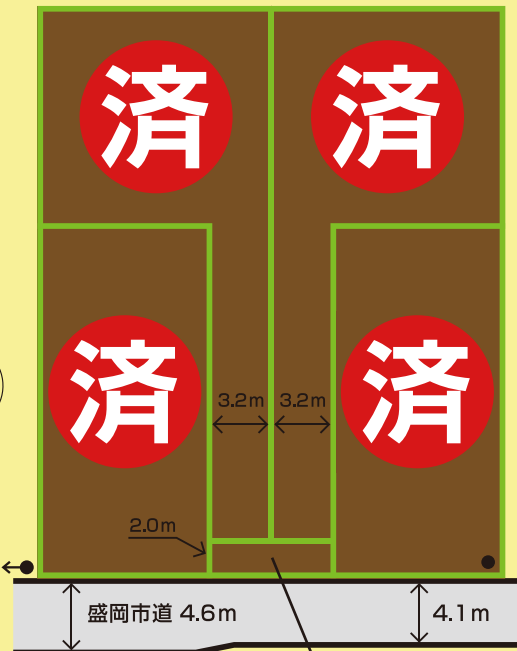

GARDEN TERRACE

ガーデン
テラス

愛宕町第2

盛岡市立城南小学校まで950m!! 官庁街も徒歩圏内!!

愛宕町第2 宅地分譲4区画!!

周辺地域情報

- JR山田線 上盛岡駅 1,300m (徒歩17分)
- 盛岡市立城南小学校 950m (徒歩12分)
- 盛岡市立下小路中学校 350m (徒歩5分)
- 岩手大学教育学部附属小学校 900m (徒歩12分)
- 岩手大学教育学部附属中学校 1,100m (徒歩14分)
- ジョイス本町店 600m (徒歩8分)
- セブンイレブン盛岡内丸店 750m (徒歩10分)
- ローソン盛岡内丸店 800m (徒歩10分)
- ファミリーマート本町通一丁目店 900m (徒歩12分)
- ビッグハウス上盛岡店 1,200m (徒歩15分)
- 盛岡市役所 1,000m (徒歩13分)
- 岩手県庁 1,000m (徒歩13分)

[ガーデンテラス愛宕町第2 概要]

- 所在: 盛岡市愛宕町 ●交通: 県交通 愛宕町バス停 200m 徒歩3分
- 総区画数: 4区画 ●販売区画数: 1区画 ●地目: 宅地
- 法令制限: 市街化区域 ●用途地域: 第1種住居地域
- 建ぺい率: 60% ●容積率: 160% ●水道: 公営水道(盛岡市)引込済み
- 下水道: 公共下水道(盛岡市)引込済み ●現況: 更地
- 文教: 盛岡市立城南小学校/盛岡市立下小路中学校
- 売主: 株式会社岩手都市開発 ●更新日: 令和7年2月1日