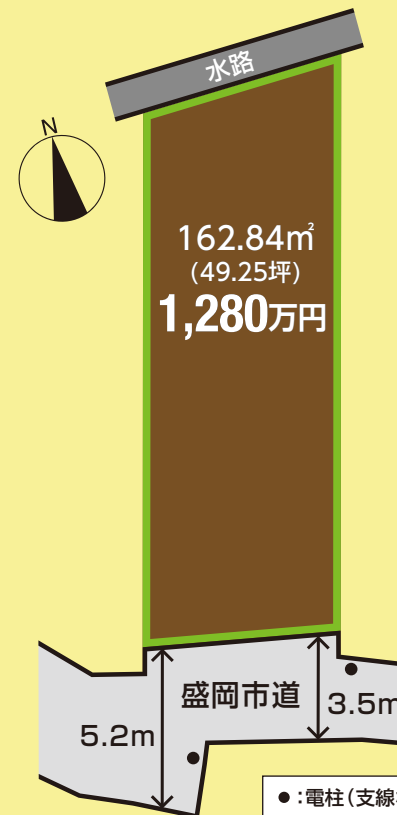

[ガーデンテラス名須川町 物件概要]

●所在：盛岡市名須川町 ●交通：県交通 北山バス停 400m 徒歩5分 ●販売価格：1,280万円 ●土地面積：162.84㎡(49.25坪) ●総区画数：1区画 ●地目：宅地 ●法令制限：市街化区域 ●用途地域：第1種住居地域 ●建ぺい率：60% ●容積率：160% ●水道：公営水道(盛岡市) ●下水道：公共下水道(盛岡市) ●現況：更地 ●文教：盛岡市立仁王小学校/盛岡市立下小路中学校 ●売主：株式会社岩手都市開発

仲介料
なし!!

上下水道
引込!!

建築条件
なし!!

境界
確定!!

1,280万円

価格

株式会社

岩手都市開発