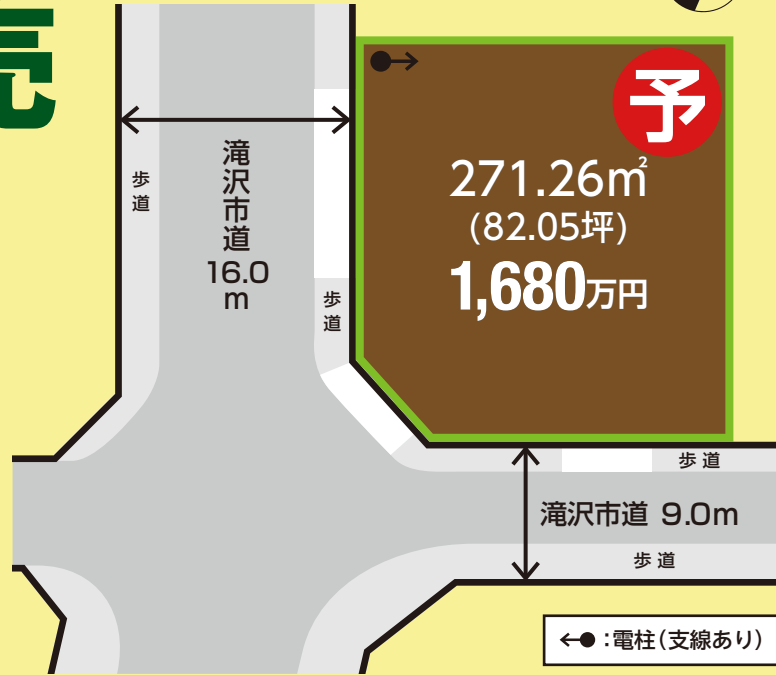

# 滝沢市鶺鴒狐洞 宅地販売 1区画!!

仲介料  
なし!!

上下水道  
引込!!

建築条件  
なし!!

境界  
確定!!

## 周辺地域情報

- IGRいわて銀河鉄道線青山駅…2,900m(徒歩37分)
- 滝沢市立鶺鴒小学校…1,200m(徒歩15分)
- 滝沢市立滝沢南中学校…1,500m(徒歩19分)
- マイヤ滝沢店…930m(徒歩12分)
- スーパーアークス青山店…1,700m(徒歩22分)
- イオンモール盛岡…3,000m(徒歩38分)
- ファミリーマート滝沢鶺鴒店…500m(徒歩7分)
- セブンイレブン滝沢鶺鴒店…720m(徒歩9分)
- 滝沢市役所…1,600m(徒歩20分)
- ビッグルーフ滝沢…1,200m(徒歩15分)

## [ガーデンテラス鶺鴒狐洞 概要]

- 所在:滝沢市鶺鴒狐洞 ●交通:岩手県交通 滝沢ニュータウン南口バス停70m 徒歩1分 ●総区画数:1区画 ●販売区画数:1区画 ●販売価格:1,680万円 ●土地面積:271.26㎡(82.05坪) ●地目:宅地 ●法令制限:市街化区域 ●用途地域:第1種住居地域 ●建ぺい率:60% ●容積率:200% ●水道:公営水道(滝沢市)引込済み ●下水道:公共下水道(滝沢市)引込済み ●現況:更地 ●文教:滝沢市立鶺鴒小学校/滝沢市立滝沢南中学校 ●売主:株式会社 岩手都市開発 ●更新日:令和6年3月1日