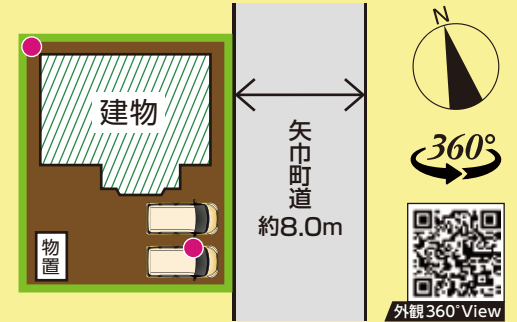

2,780万円

価格

1階360°View

2階360°View

スマートフォンでQRコードを読み込むと平面図上の
●位置からの360°ビュー画像をご覧いただけます。

1. [リフォーム内容]
2. ●クロス張り替え
   - ●2階和室畳表替え
   - ●敷地整備
   - ●ハウスクリーニング
   - ●各種設備点検済み
   - ●他

株式会社 岩手都市開発

宅地建物取引業免許 岩手県知事(10)第1257号 / (一社)岩手県宅地建物取引業協会会員 / 東北地区不動産公正取引協議会加盟事業者

お問合せ
☎019-662-7771

盛岡市山岸四丁目9番1号 岩手都市開発 検索