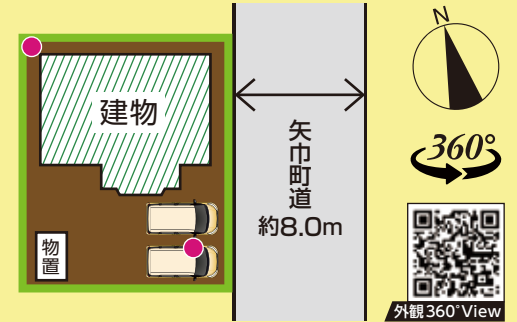

2,780万円

価格

1階360°View

2階360°View

1. [リフォーム内容]
2. ●クロス張り替え
   - ●2階和室畳表替え
   - ●敷地整備
   - ●ハウスクリーニング
   - ●各種設備点検済み
   - ●他

岩手 株式会社 岩手都市開発
宅地建物取引業免許 岩手県知事(11)第1257号/(一社)岩手県宅地建物取引業協会会員/東北地区不動産公正取引協議会加盟事業者

お問い合わせ
☎019-662-7771

盛岡市山岸四丁目9番1号 岩手都市開発 検索