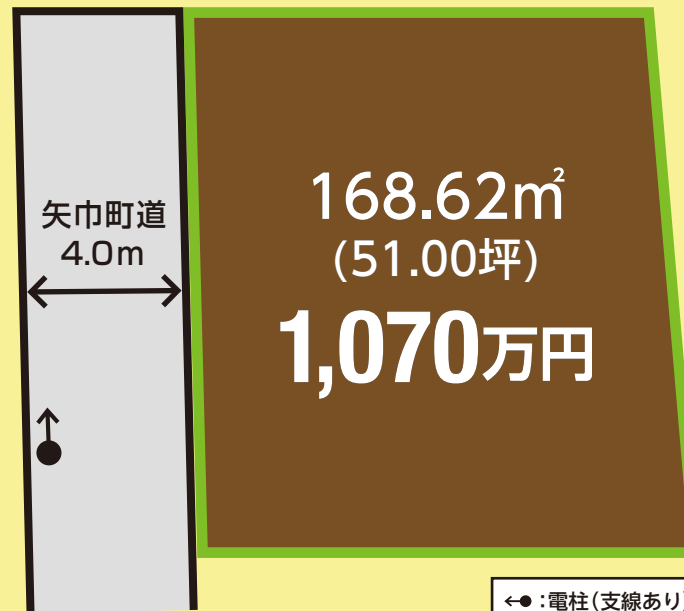

GARDEN TERRACE

ガーデン
テラス

矢巾町南矢幅

盛岡市立煙山小学校まで1,600m!! 利便性に恵まれた住宅街!!

矢巾町南矢幅宅地分譲 1区画!!

周辺地域情報

JR東北本線 矢幅駅 500m (徒歩7分)
矢巾町立煙山小学校 1,600m (徒歩20分)
矢巾町立矢巾中学校 1,500m (徒歩19分)
ユニバース矢巾店 600m (徒歩8分)
マックスバリュ矢巾店 1,100m (徒歩14分)
ビッグハウス矢巾店 2,600m (徒歩33分)
ローソン矢巾南矢幅店 400m (徒歩5分)
ローソン花矢巾ニュータウン店 .. 1,000m (徒歩13分)
矢巾町役場 900m (徒歩12分)
岩手医科大学附属病院 2,400m (徒歩30分)
岩手医科大学 矢巾キャンパス .. 2,300m (徒歩29分)

[ガーデンテラス矢巾町南矢幅 分譲地概要]

●所在: 紫波郡矢巾町大字南矢幅第6地割352 ●
交通: JR東北本線矢幅駅 500m 徒歩7分 ●
総区画数: 1区画 ●販売区画数: 1区画 ●販売価格: 1,070万円 ●土地面積: 168.62m² (51.00坪) ●
地目: 宅地 ●法令制限: 市街化区域 ●用途地域: 第1種住居地域 ●建ぺい率: 60% ●容積率: 160% ●
水道: 公営水道(矢巾町)引込済み ●下水道: 公共下水道(矢巾町)引込済み ●
文教: 矢巾町立煙山小学校 / 矢巾町立矢巾中学校 ●売主: 株式会社 岩手都市開発

仲介料なし!!

上下水道引込!!

建築条件なし!!

境界確定!!

1,070万円

販売価格

株式会社 岩手都市開発

宅地建物取引業免許 岩手県知事(10)第1257号 / (一社)岩手県宅地建物取引業協会会員 / 東北地区不動産公正取引協議会加盟事業者

お問い合わせ
☎019-662-7771

盛岡市山岸四丁目9番1号

岩手都市開発

検索