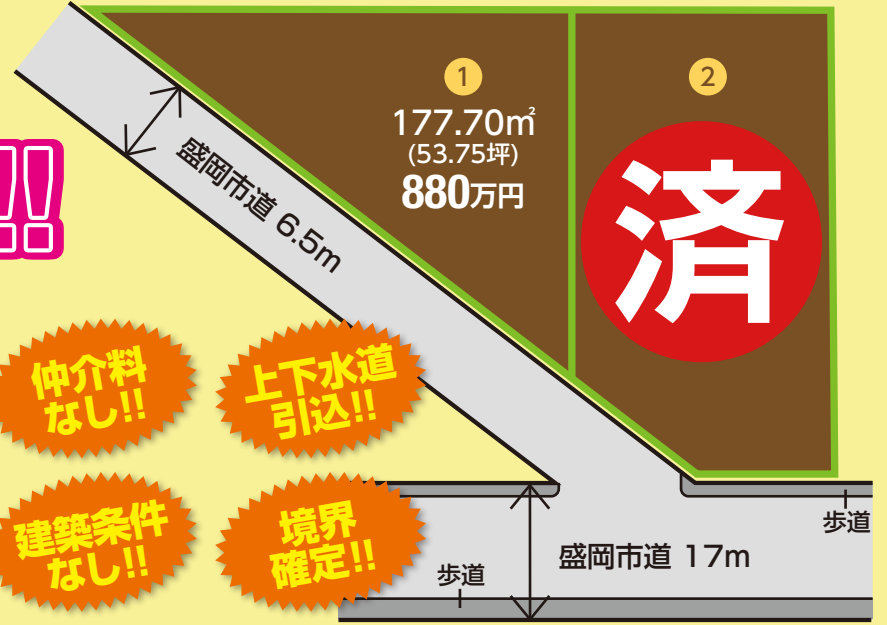

GARDEN TERRACE

ガーデン  
テラス

山岸六丁目

盛岡市立高松小学校まで1.1km!!周辺は緑多く、住環境良好!!

# 山岸六丁目宅地分譲 2区画!!

## あと1区画!!