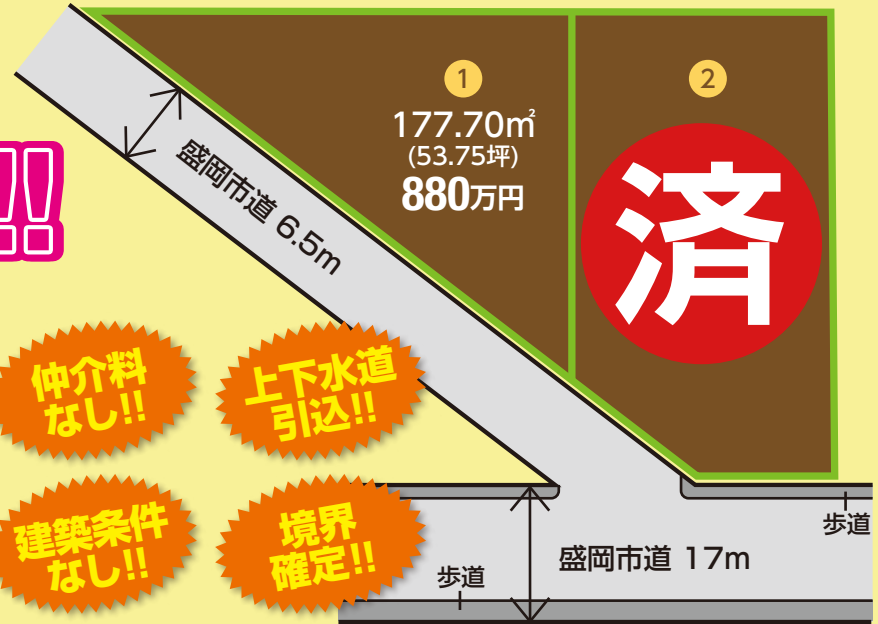

GARDEN TERRACE

ガーデン  
テラス

山岸六丁目

盛岡市立高松小学校まで1.1km!! 周辺は緑多く、住環境良好!!

# 山岸六丁目宅地分譲 2区画!!

## あと1区画!!