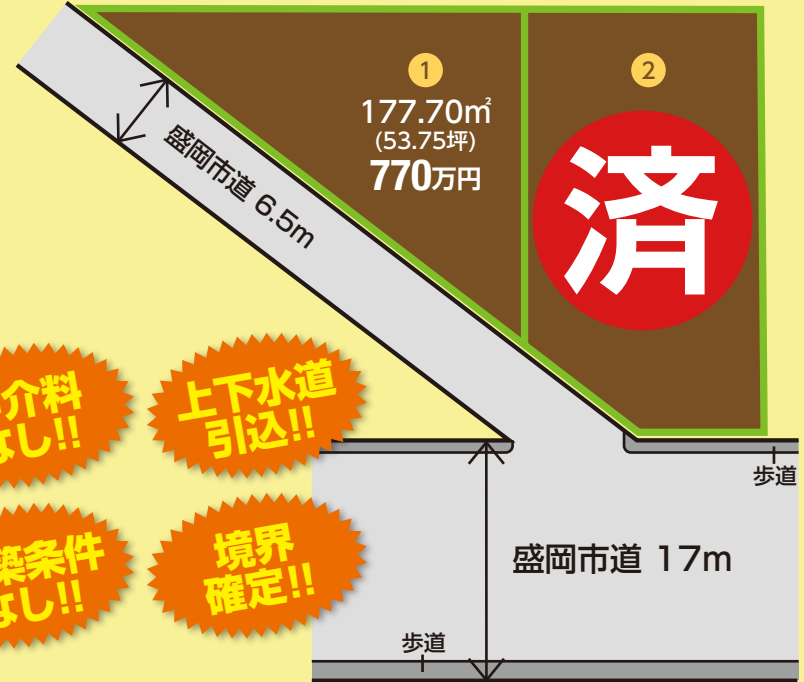

GARDEN TERRACE

ガーデン
テラス

山岸六丁目

盛岡市立高松小学校まで1.1km!! 周辺は緑多く、住環境良好!!

山岸六丁目宅地分譲 2区画!!

あと1区画!!

周辺地域情報

- JR山田線 山岸駅..... 2,000m(徒歩25分)
- 盛岡市立高松小学校..... 1,100m(徒歩14分)
- 盛岡市立下小路中学校..... 3,300m(徒歩42分)
- 私立盛岡白百合学園小学校..... 1,500m(徒歩19分)
- 私立盛岡白百合学園中学校..... 1,500m(徒歩19分)
- ジョイス球場前店..... 600m(徒歩 8分)
- ベルフ山岸店..... 2,000m(徒歩25分)
- アネックスカワトク..... 2,700m(徒歩34分)
- ファミリーマート盛岡三ツ割店..... 1,000m(徒歩13分)

仲介料なし!!

上下水道引込!!

建築条件なし!!

境界確定!!

[ガーデンテラス山岸六丁目 分譲地概要]

- 所在:盛岡市山岸六丁目 ●交通:県交通 山岸六丁目40m 徒歩1分 ●総区画数:2区画 ●販売区画数:1区画 ●販売価格:①770万円 ●土地面積:①177.70㎡ ●地目:宅地 ●法令制限:市街化区域 ●用途地域:第1種住居地域 ●建ぺい率:60% ●容積率:200% ●水道:公営水道(盛岡市) ●下水道:公共下水道(盛岡市) ●文教:盛岡市立高松小学校/盛岡市立下小路中学校 ●売主:株式会社 岩手都市開発
- 更新日:令和4年11月22日