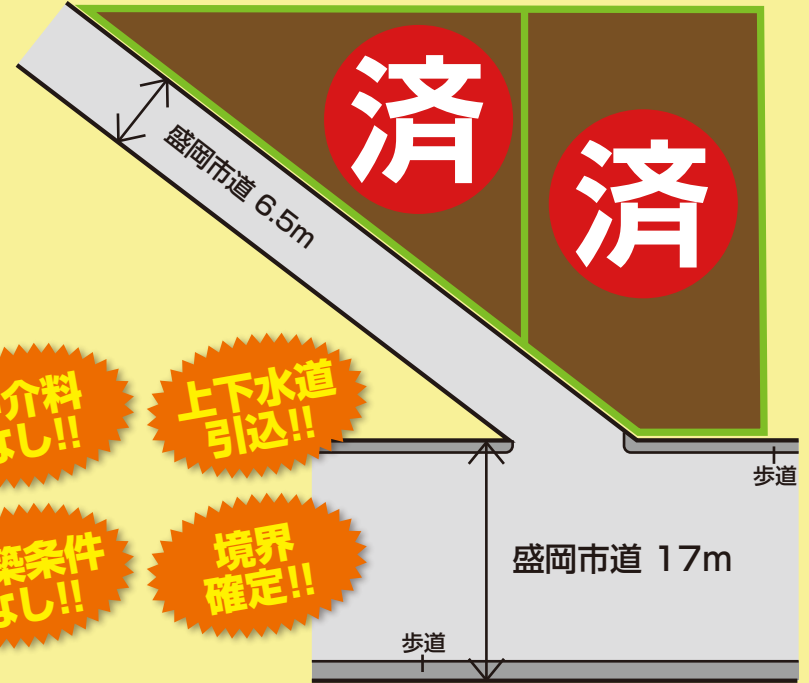

GARDEN TERRACE

ガーデン
テラス

山岸六丁目

盛岡市立高松小学校まで1.1km!! 周辺は緑多く、住環境良好!!

山岸六丁目宅地分譲 2区画!!

周辺地域情報

JR山田線 山岸駅	2,000m(徒歩25分)
盛岡市立高松小学校	1,100m(徒歩14分)
盛岡市立下小路中学校	3,300m(徒歩42分)
私立盛岡白百合学園小学校	1,500m(徒歩19分)
私立盛岡白百合学園中学校	1,500m(徒歩19分)
ジョイス球場前店	600m(徒歩 8分)
ベルフ山岸店	2,000m(徒歩25分)
アネックスカワトク	2,700m(徒歩34分)
ファミリーマート盛岡三ツ割店	1,000m(徒歩13分)

仲介料なし!!

上下水道引込!!

建築条件なし!!

境界確定!!

[ガーデンテラス山岸六丁目 分譲地概要]

- 所在:盛岡市山岸六丁目 ●交通:県交通 山岸六丁目40m 徒歩1分 ●総区画数:2区画
- 地目:宅地 ●法令制限:市街化区域 ●用途地域:第1種住居地域 ●建ぺい率:60% ●容積率:200% ●水道:公営水道(盛岡市) ●下水道:公共下水道(盛岡市) ●文教:盛岡市立高松小学校/盛岡市立下小路中学校 ●売主:株式会社 岩手都市開発
- 更新日:令和4年11月22日